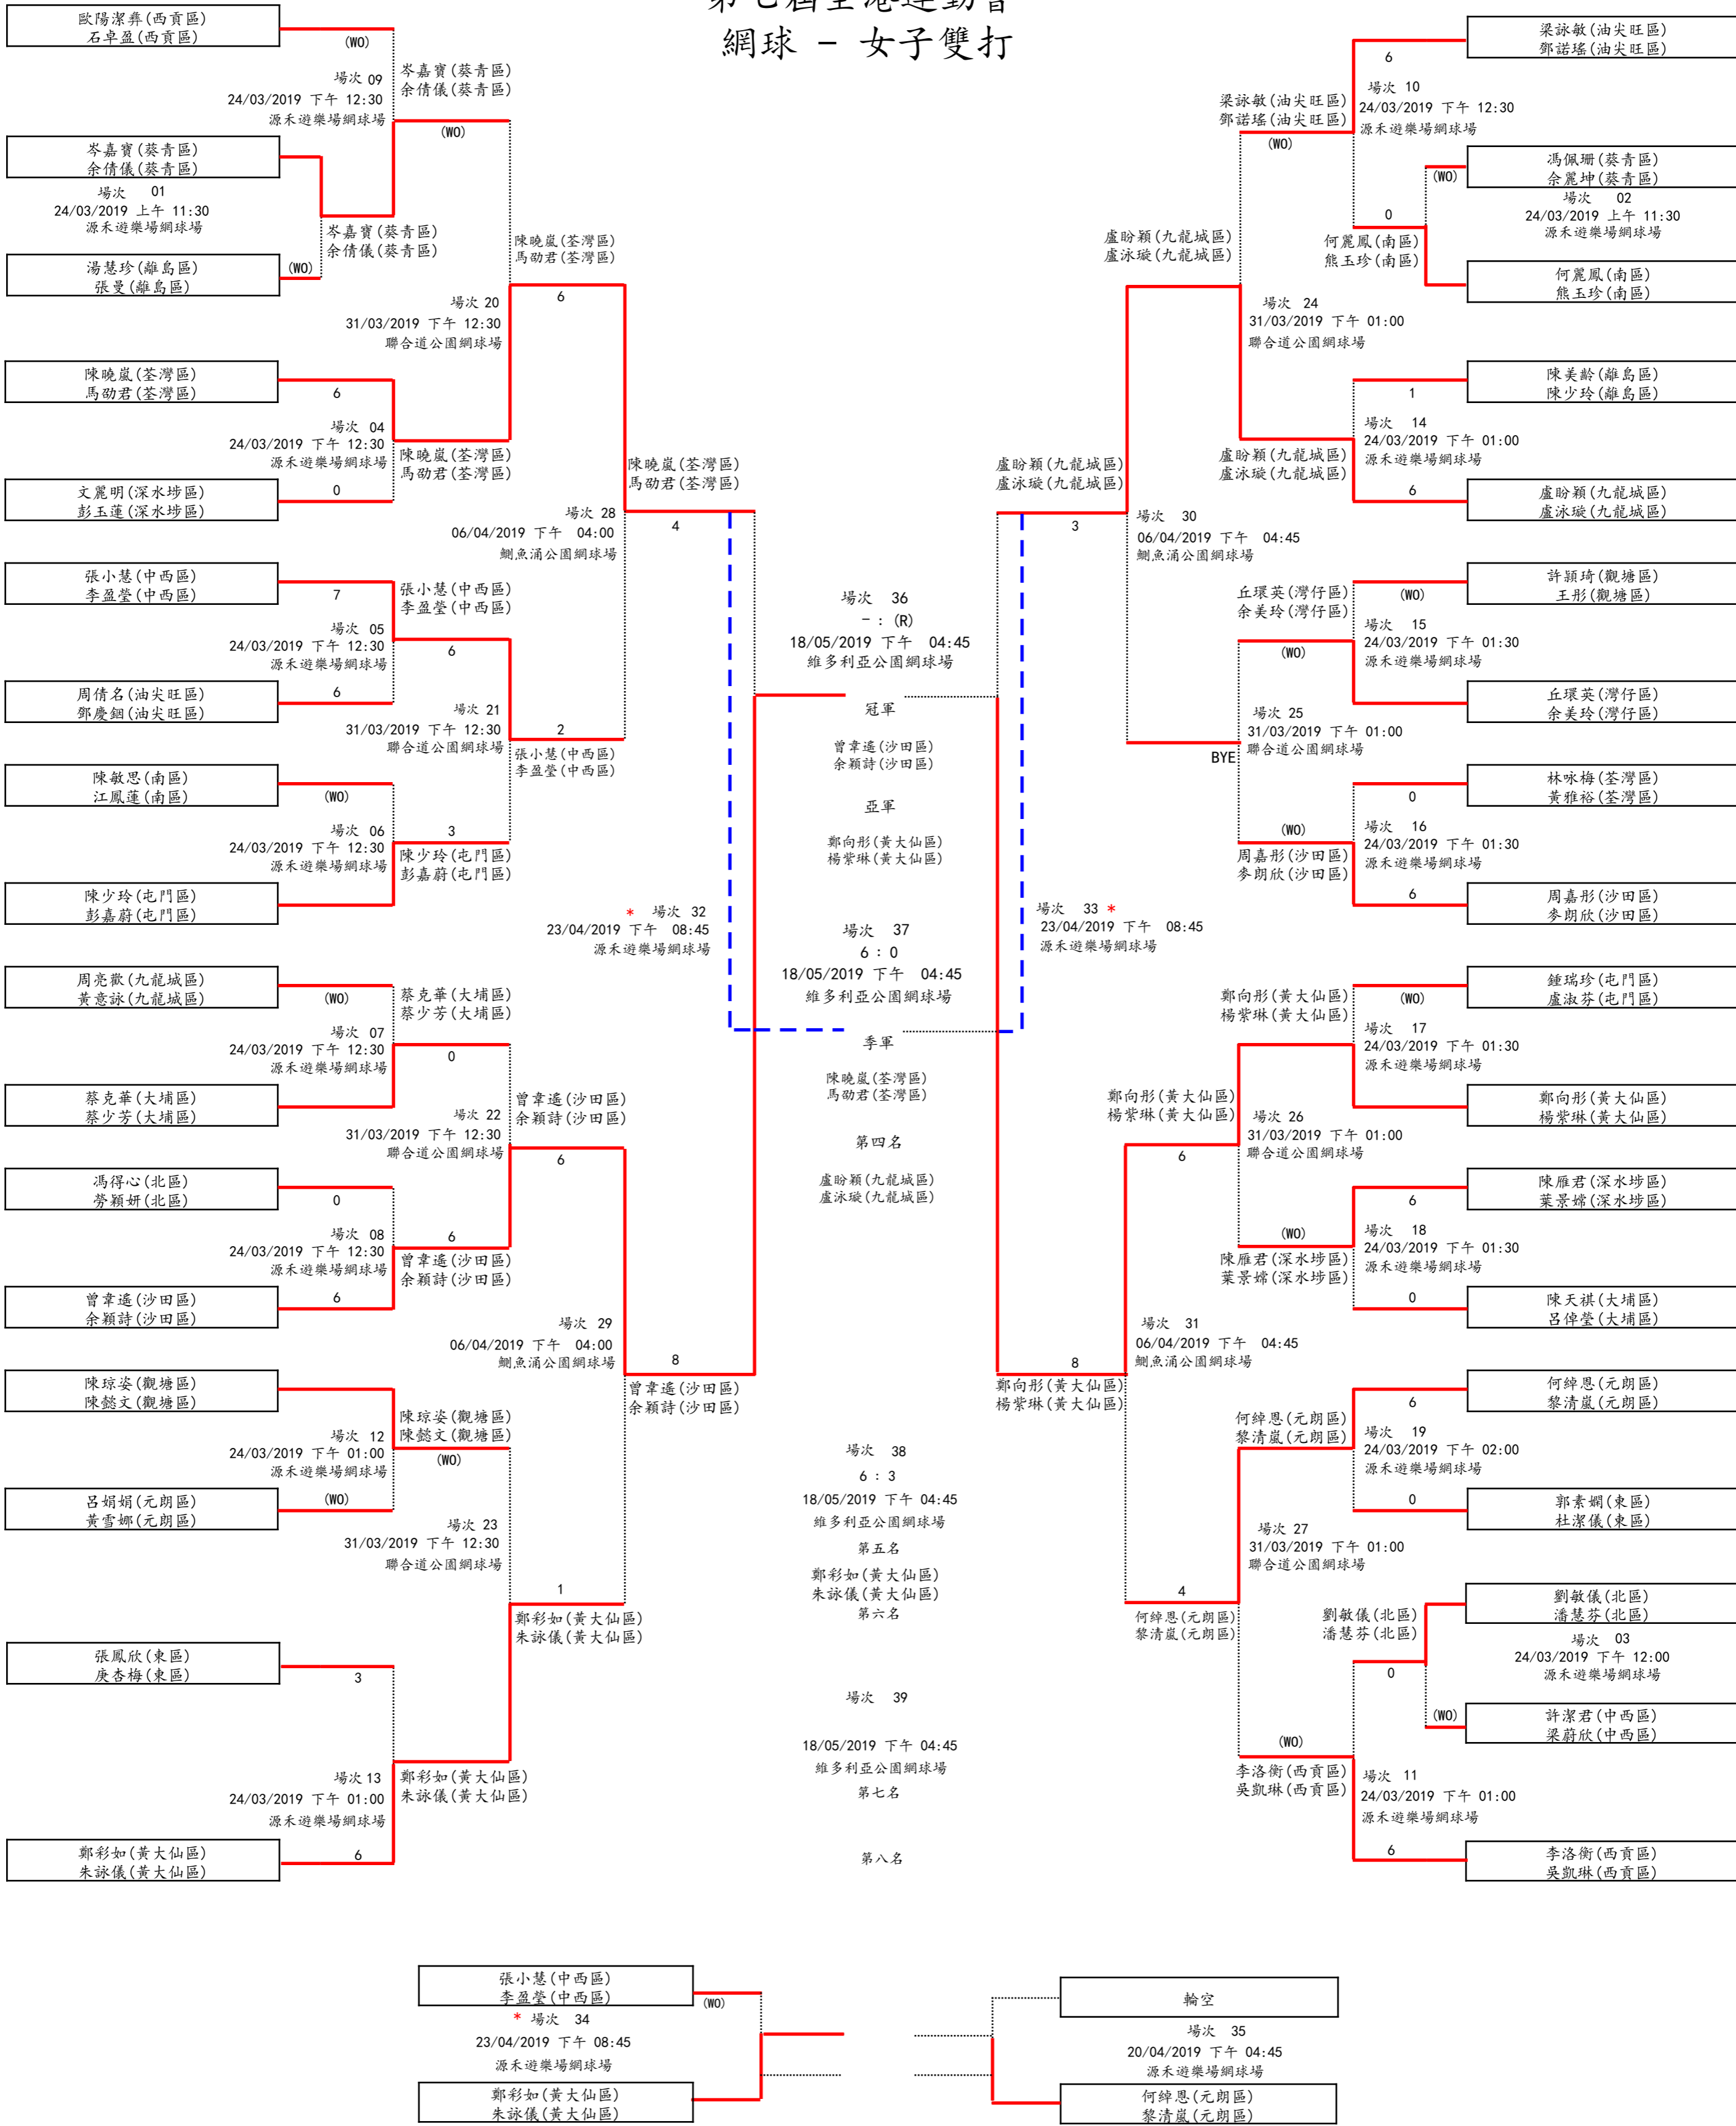

第七屆全港運動會 網球 - 女子雙打

備註: '* ' 賽事受到惡劣天氣影響, 比賽日期已更新。