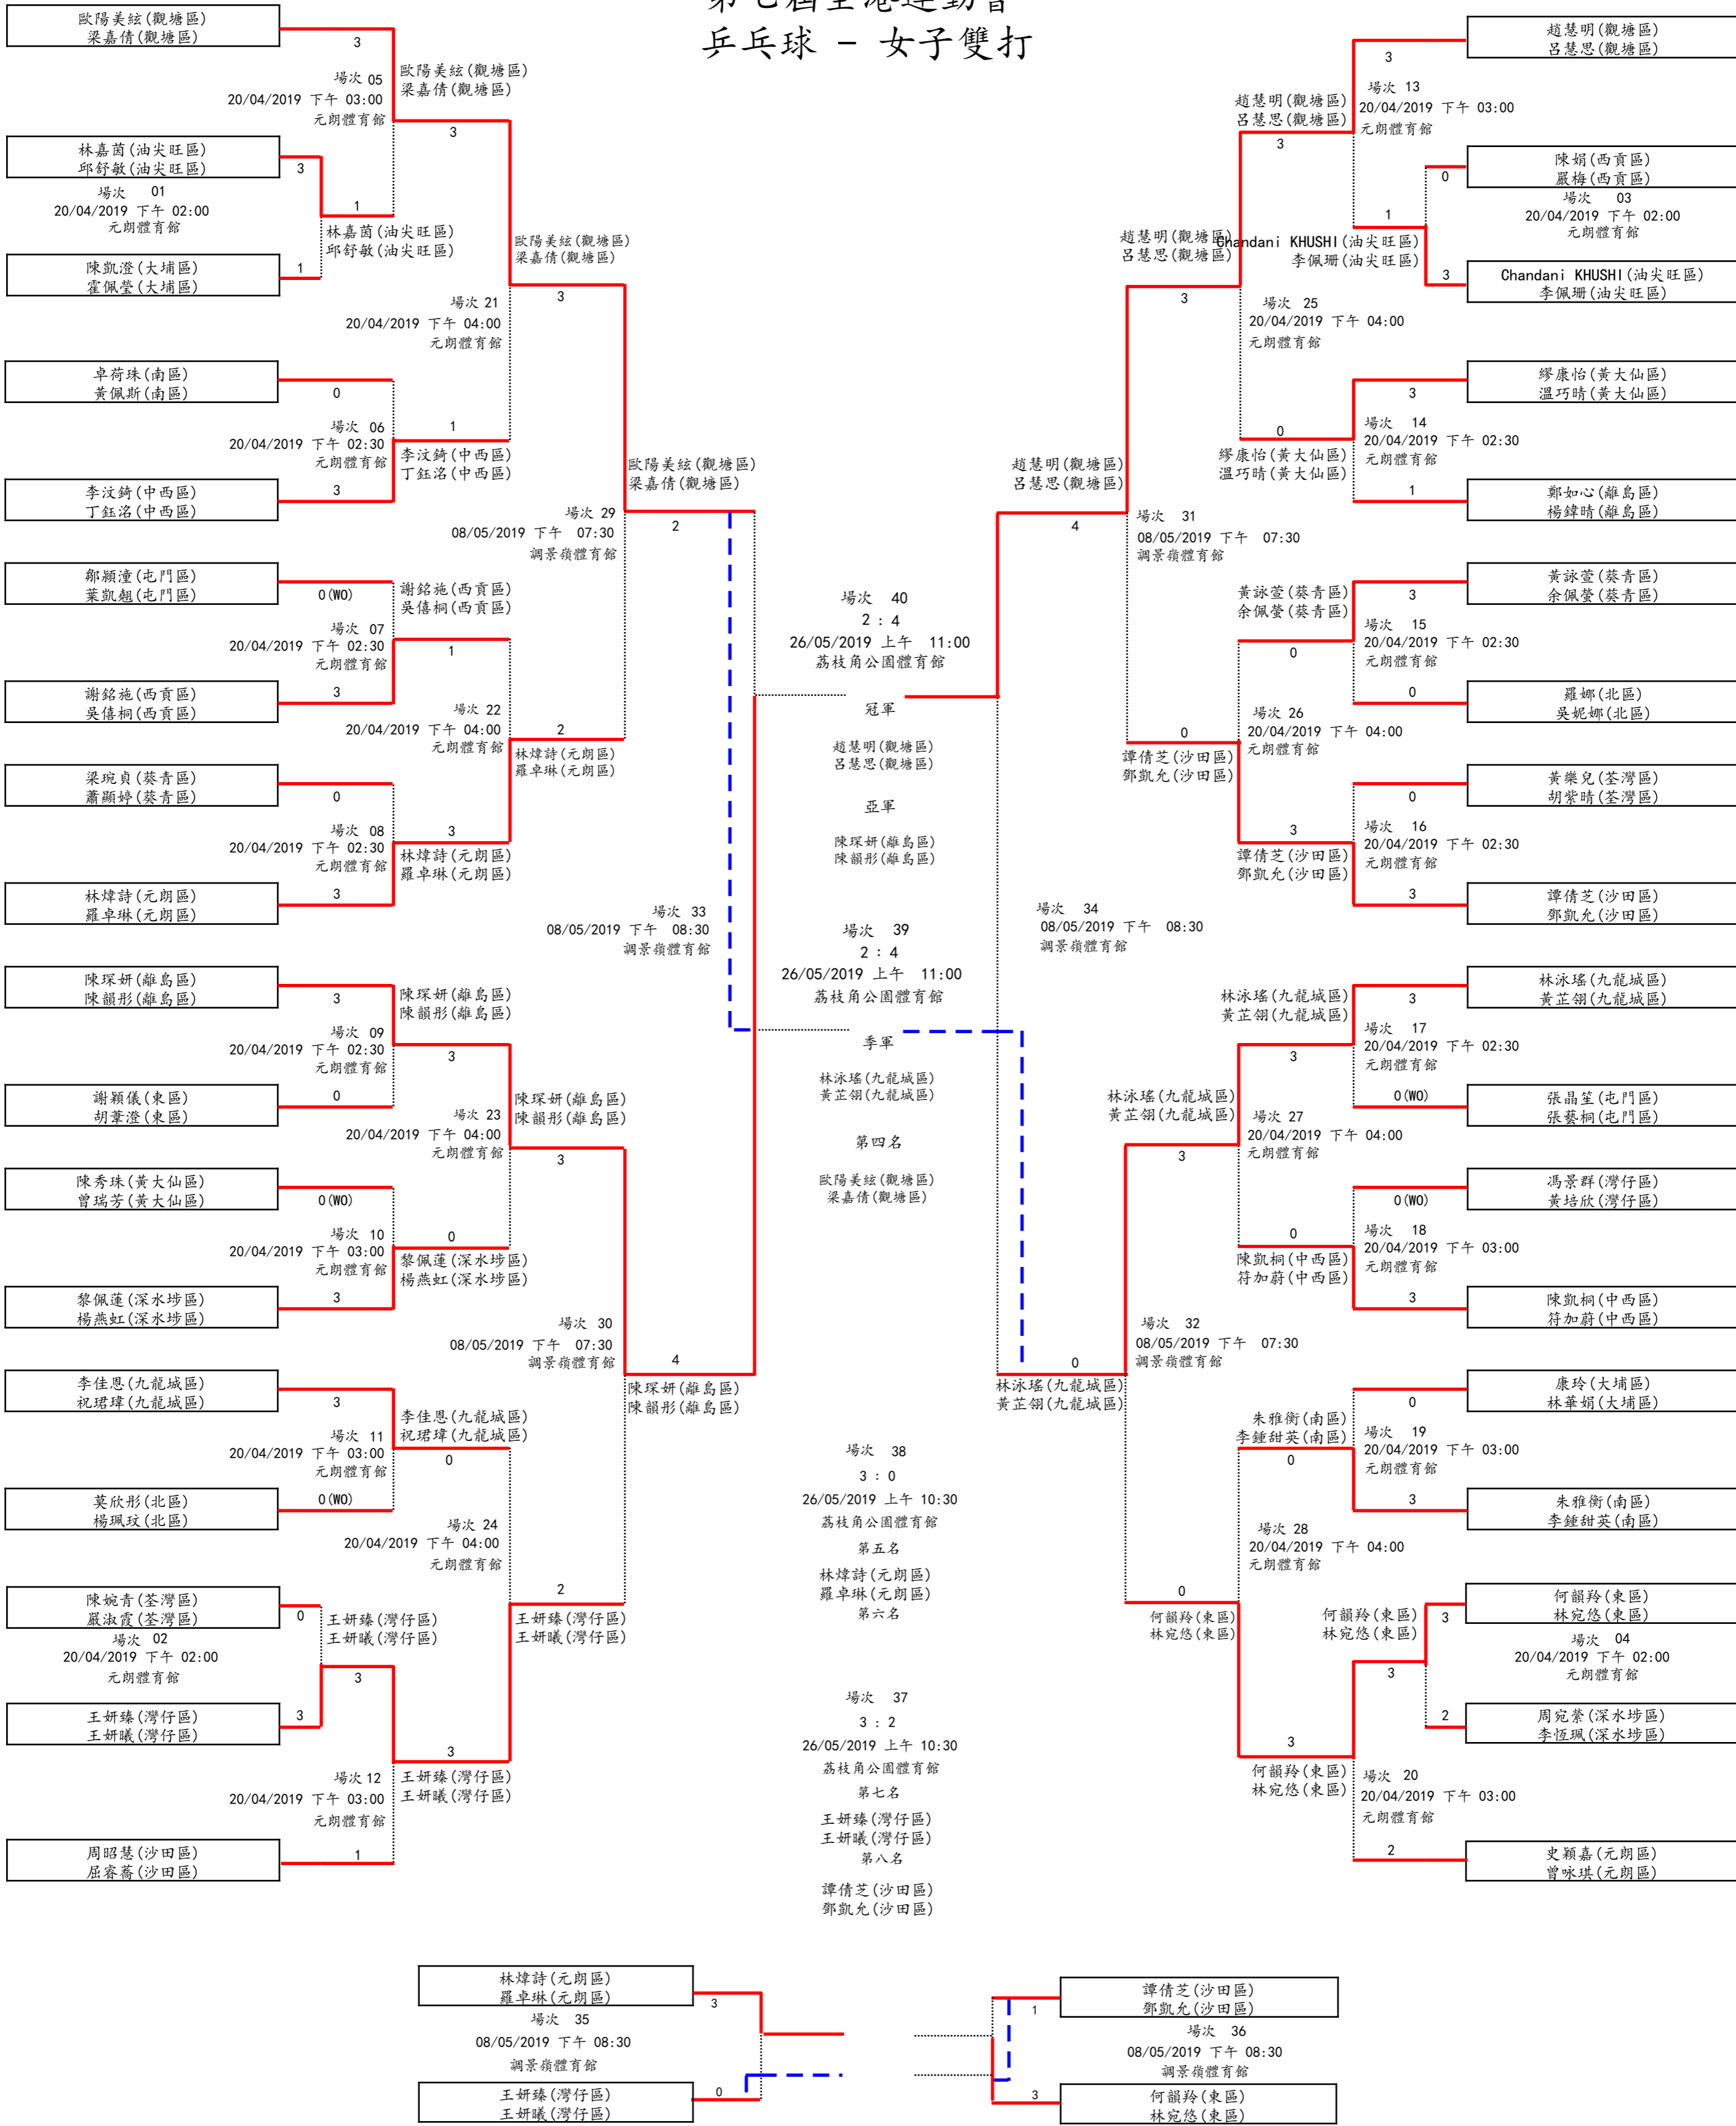

第七屆全港運動會 乒乓球 - 女子雙打

備註: '*' 賽事受到惡劣天氣影響, 比賽日期已更新。