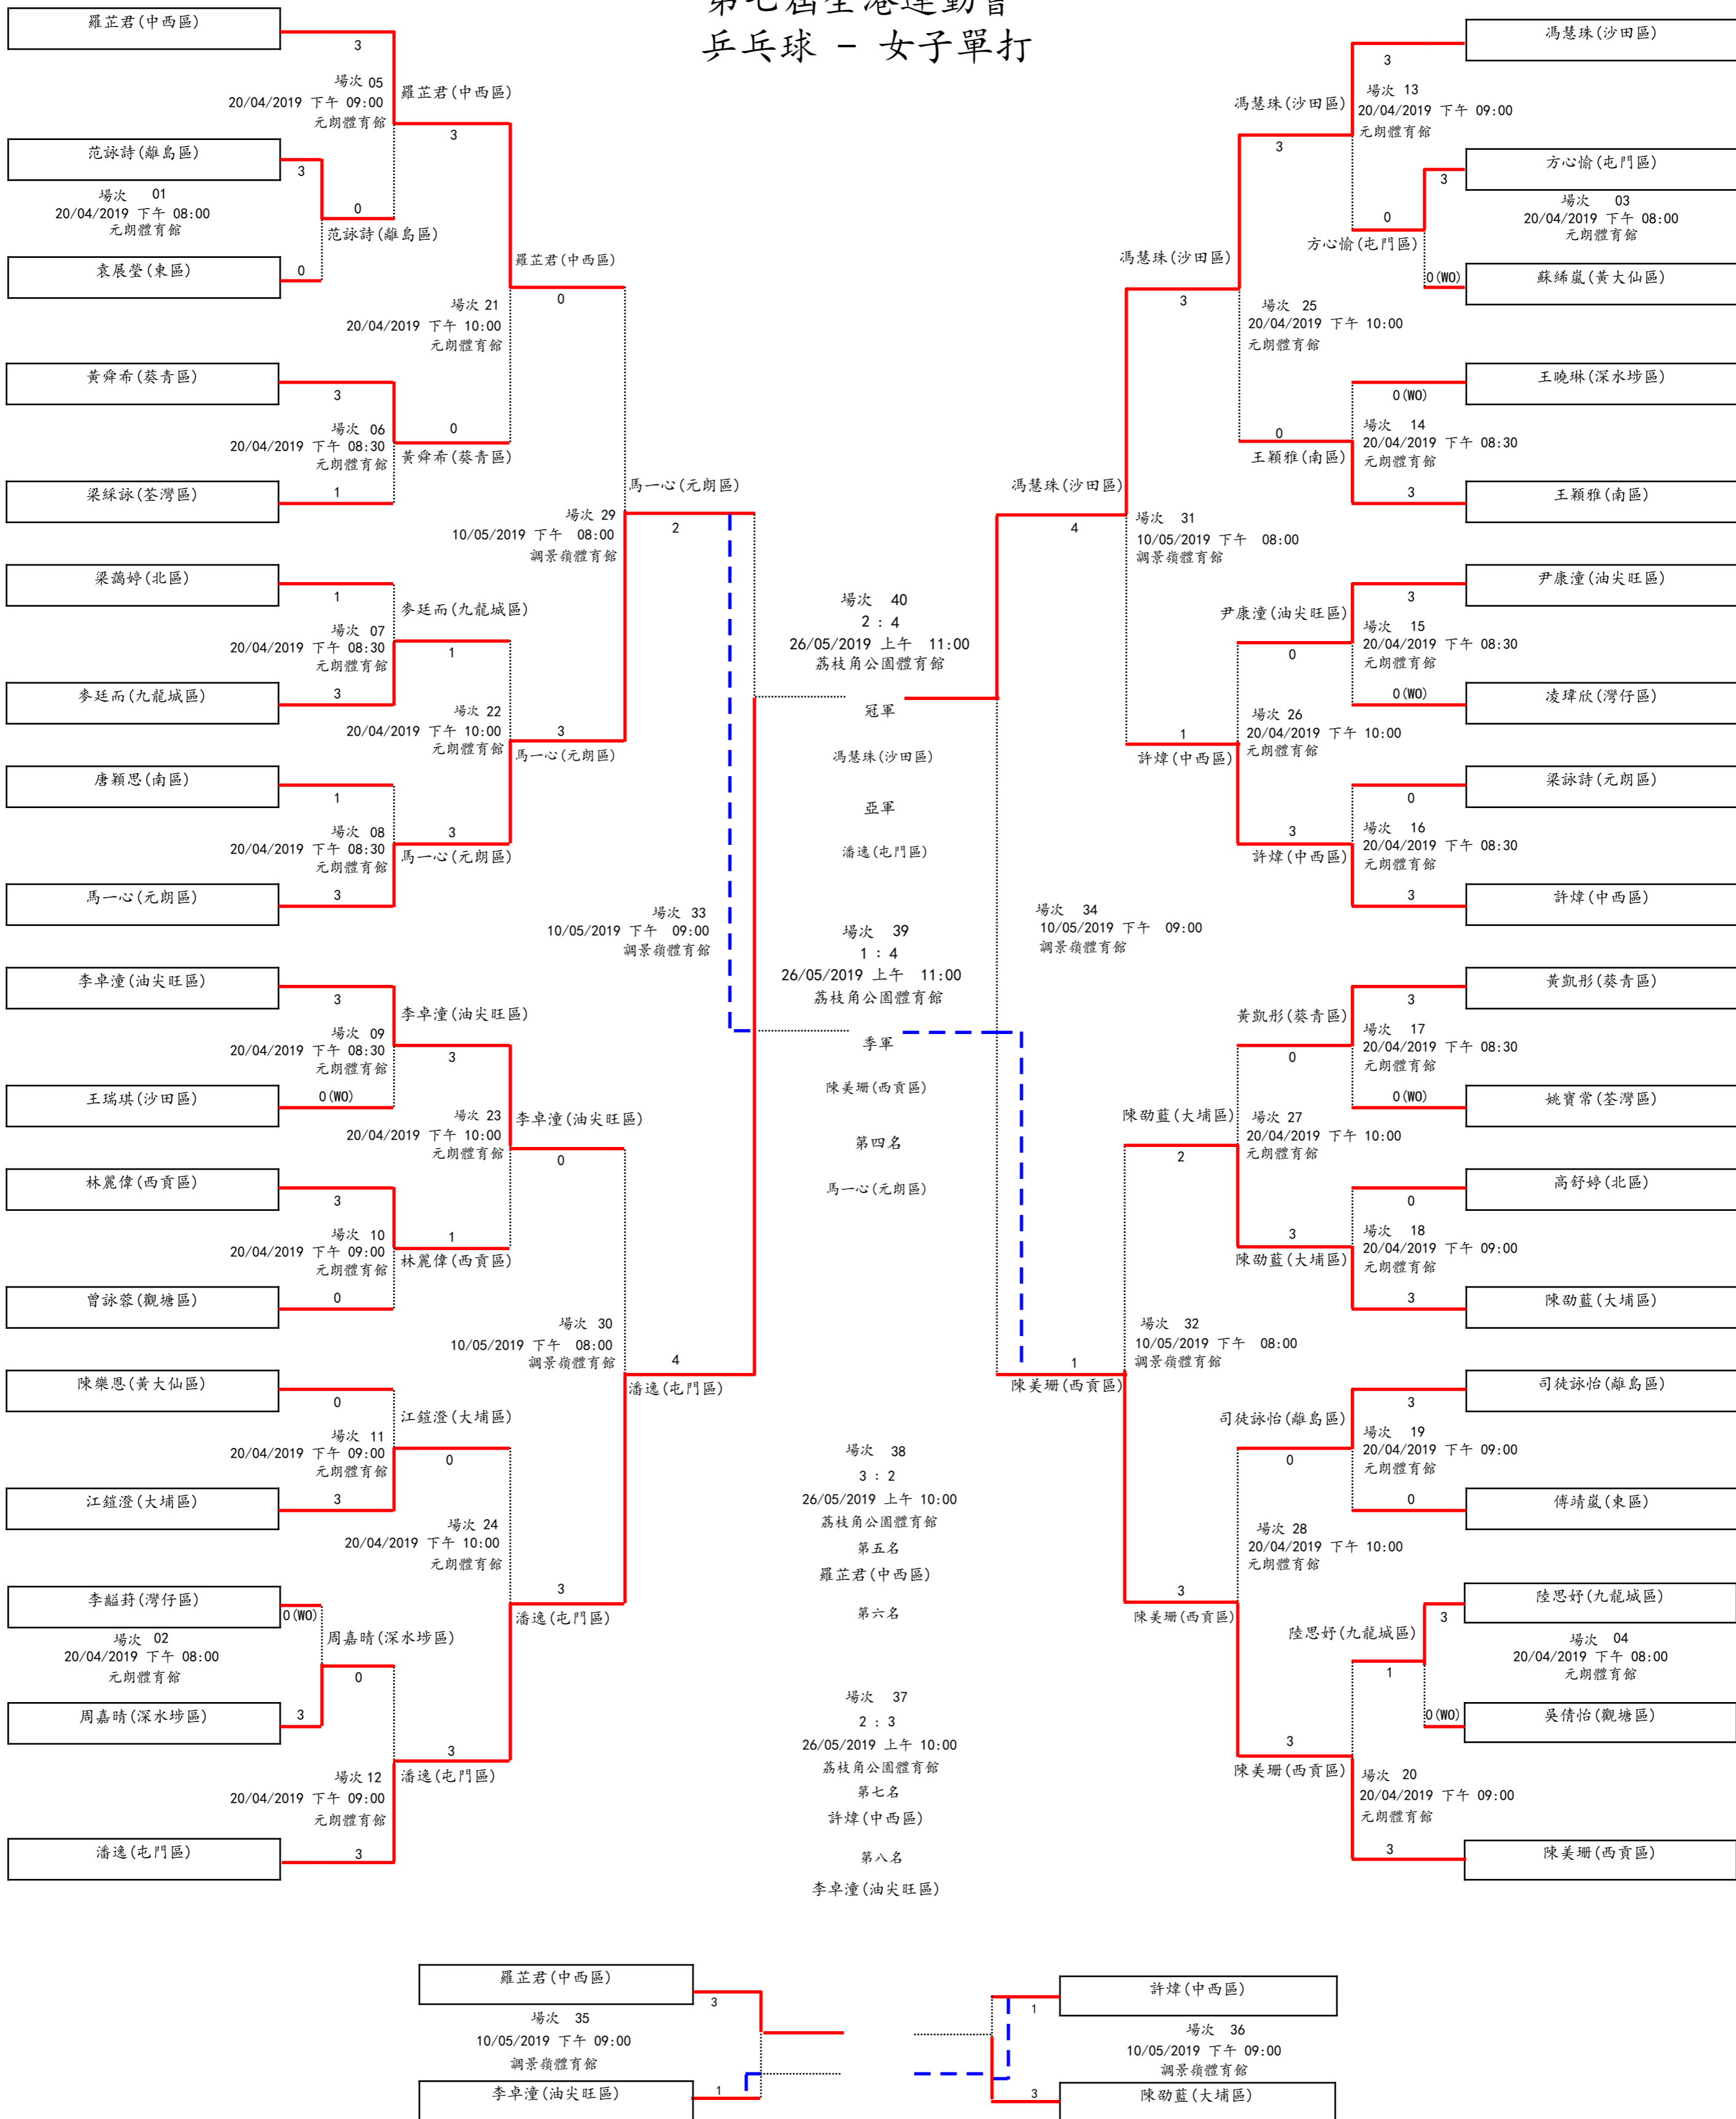

# 第七屆全港運動會 乒乓球 - 女子單打

備註: '\*' 賽事受到惡劣天氣影響, 比賽日期已更新。