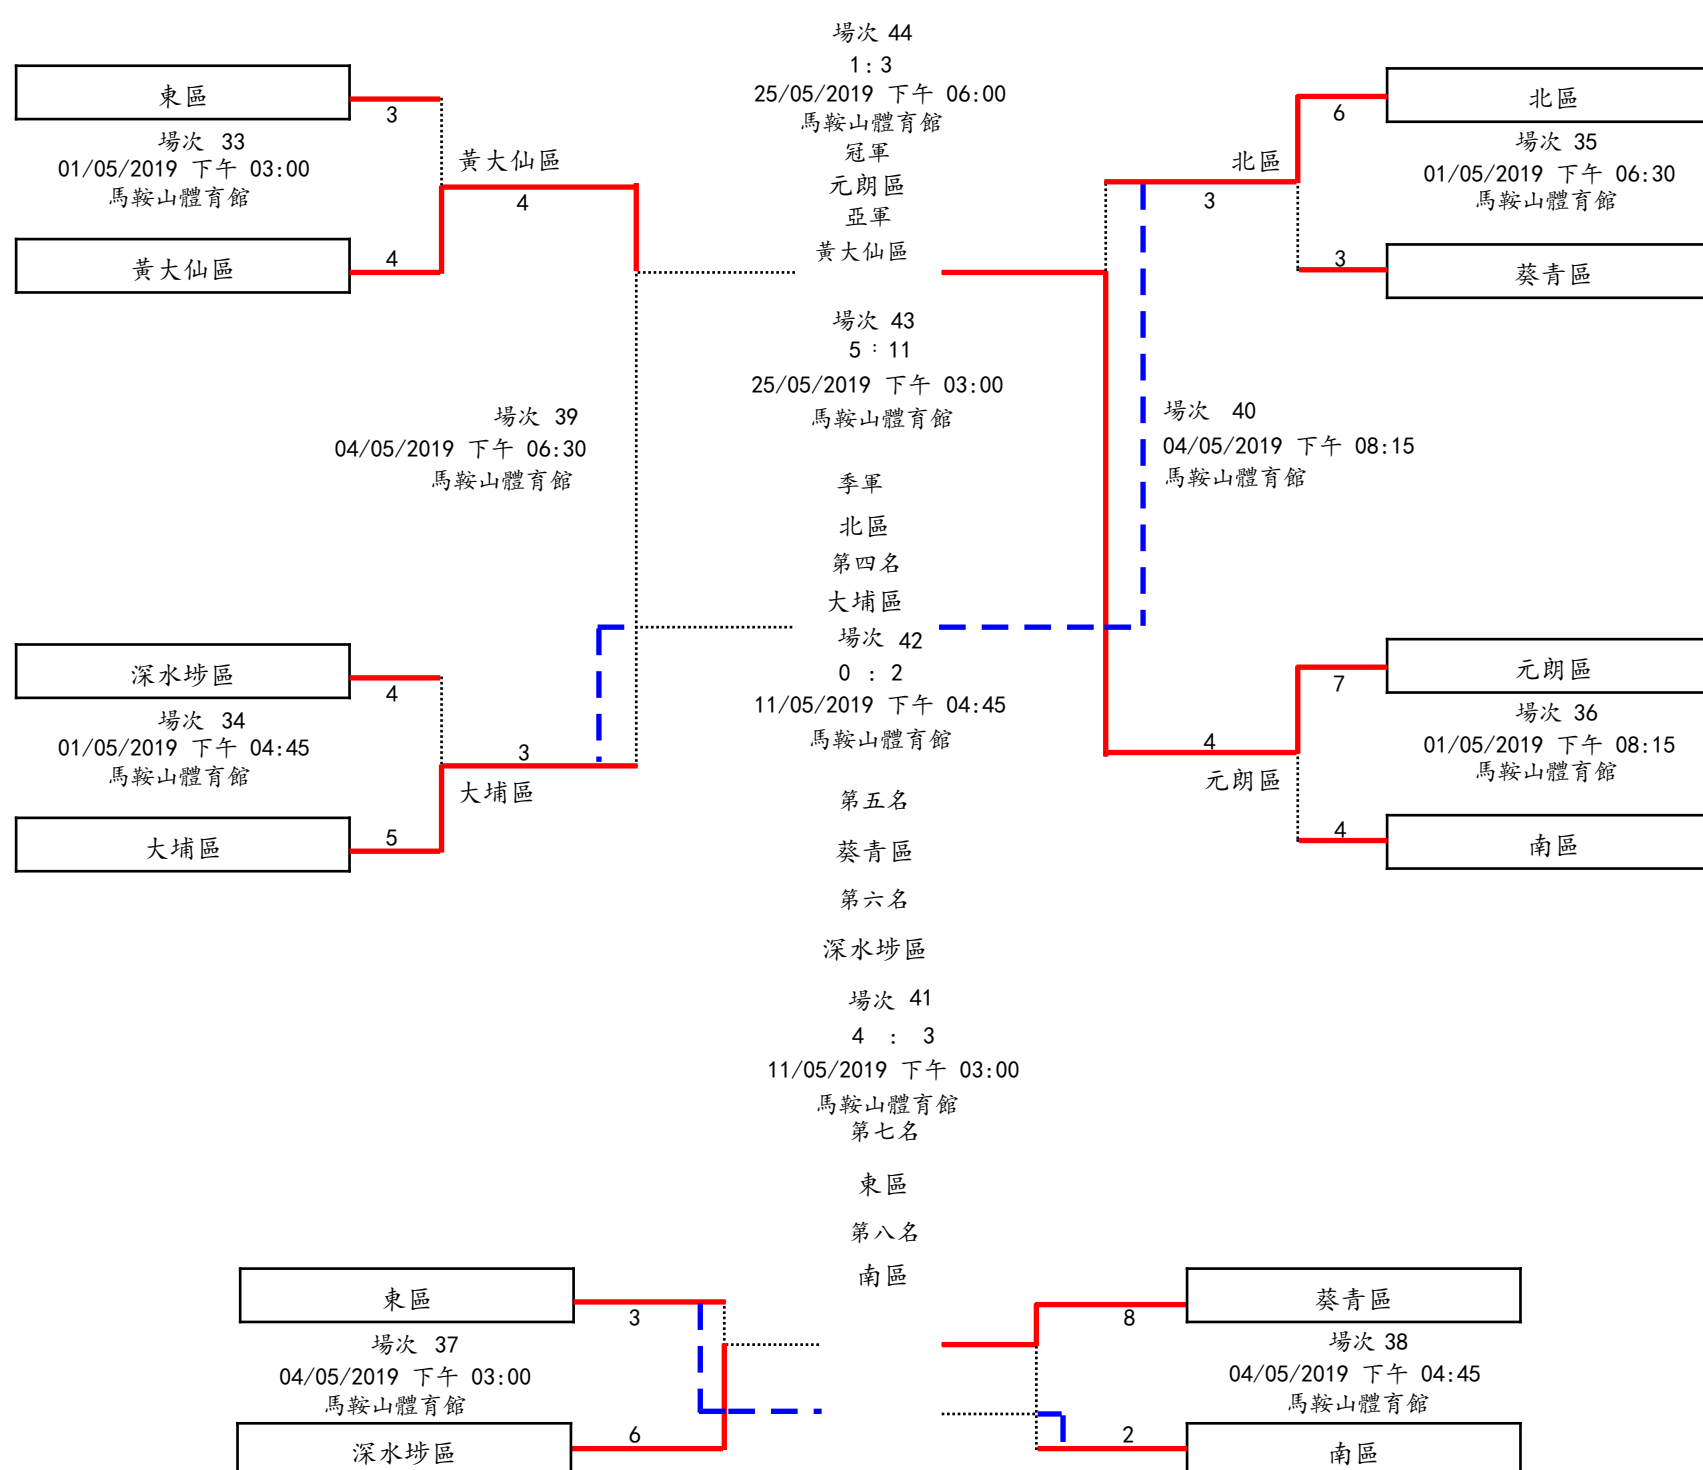

第二組 首名 及次名隊伍
首名: 深水埗區
次名: 葵青區

第三組
東區
西貢區
觀塘區
南區

第三組		賽事			
場次: 05	東區	對	西貢區	比賽時間: 20/03/2019 下午 08:00	比賽場地: 長沙灣遊樂場
場次: 06	觀塘區	對	南區	比賽時間: 20/03/2019 下午 08:00	比賽場地: 長沙灣遊樂場
場次: 15	東區	對	觀塘區	比賽時間: 27/03/2019 下午 09:00	比賽場地: 長沙灣遊樂場
場次: 16	西貢區	對	南區	比賽時間: 27/03/2019 下午 09:00	比賽場地: 長沙灣遊樂場
場次: 21	南區	對	東區	比賽時間: 03/04/2019 下午 08:00	比賽場地: 沙咀道遊樂場
場次: 22	西貢區	對	觀塘區	比賽時間: 03/04/2019 下午 08:00	比賽場地: 沙咀道遊樂場

第三組 首名 及次名隊伍
首名: 東區
次名: 南區

第四組
黃大仙區
離島區
元朗區
荃灣區
中西區

第四組		賽事			
場次: 07	黃大仙區	對	離島區	比賽時間: 20/03/2019 下午 09:00	比賽場地: 長沙灣遊樂場
場次: 08	元朗區	對	荃灣區	比賽時間: 20/03/2019 下午 09:00	比賽場地: 長沙灣遊樂場
場次: 11	黃大仙區	對	元朗區	比賽時間: 25/03/2019 下午 09:00	比賽場地: 長沙灣遊樂場
場次: 12	離島區	對	中西區	比賽時間: 25/03/2019 下午 09:00	比賽場地: 長沙灣遊樂場
場次: 23	中西區	對	黃大仙區	比賽時間: 03/04/2019 下午 09:00	比賽場地: 沙咀道遊樂場
場次: 24	離島區	對	荃灣區	比賽時間: 03/04/2019 下午 09:00	比賽場地: 沙咀道遊樂場
場次: 27	荃灣區	對	黃大仙區	比賽時間: 08/04/2019 下午 09:00	比賽場地: 沙咀道遊樂場
場次: 28	中西區	對	元朗區	比賽時間: 08/04/2019 下午 09:00	比賽場地: 沙咀道遊樂場
場次: 31	元朗區	對	離島區	比賽時間: 10/04/2019 下午 09:00	比賽場地: 沙咀道遊樂場
場次: 32	荃灣區	對	中西區	比賽時間: 10/04/2019 下午 09:00	比賽場地: 沙咀道遊樂場

第四組 首名 及次名隊伍
首名: 元朗區
次名: 黃大仙區

八強賽事至決賽

備註: '*' 賽事受到惡劣天氣影響, 比賽日期已更新。