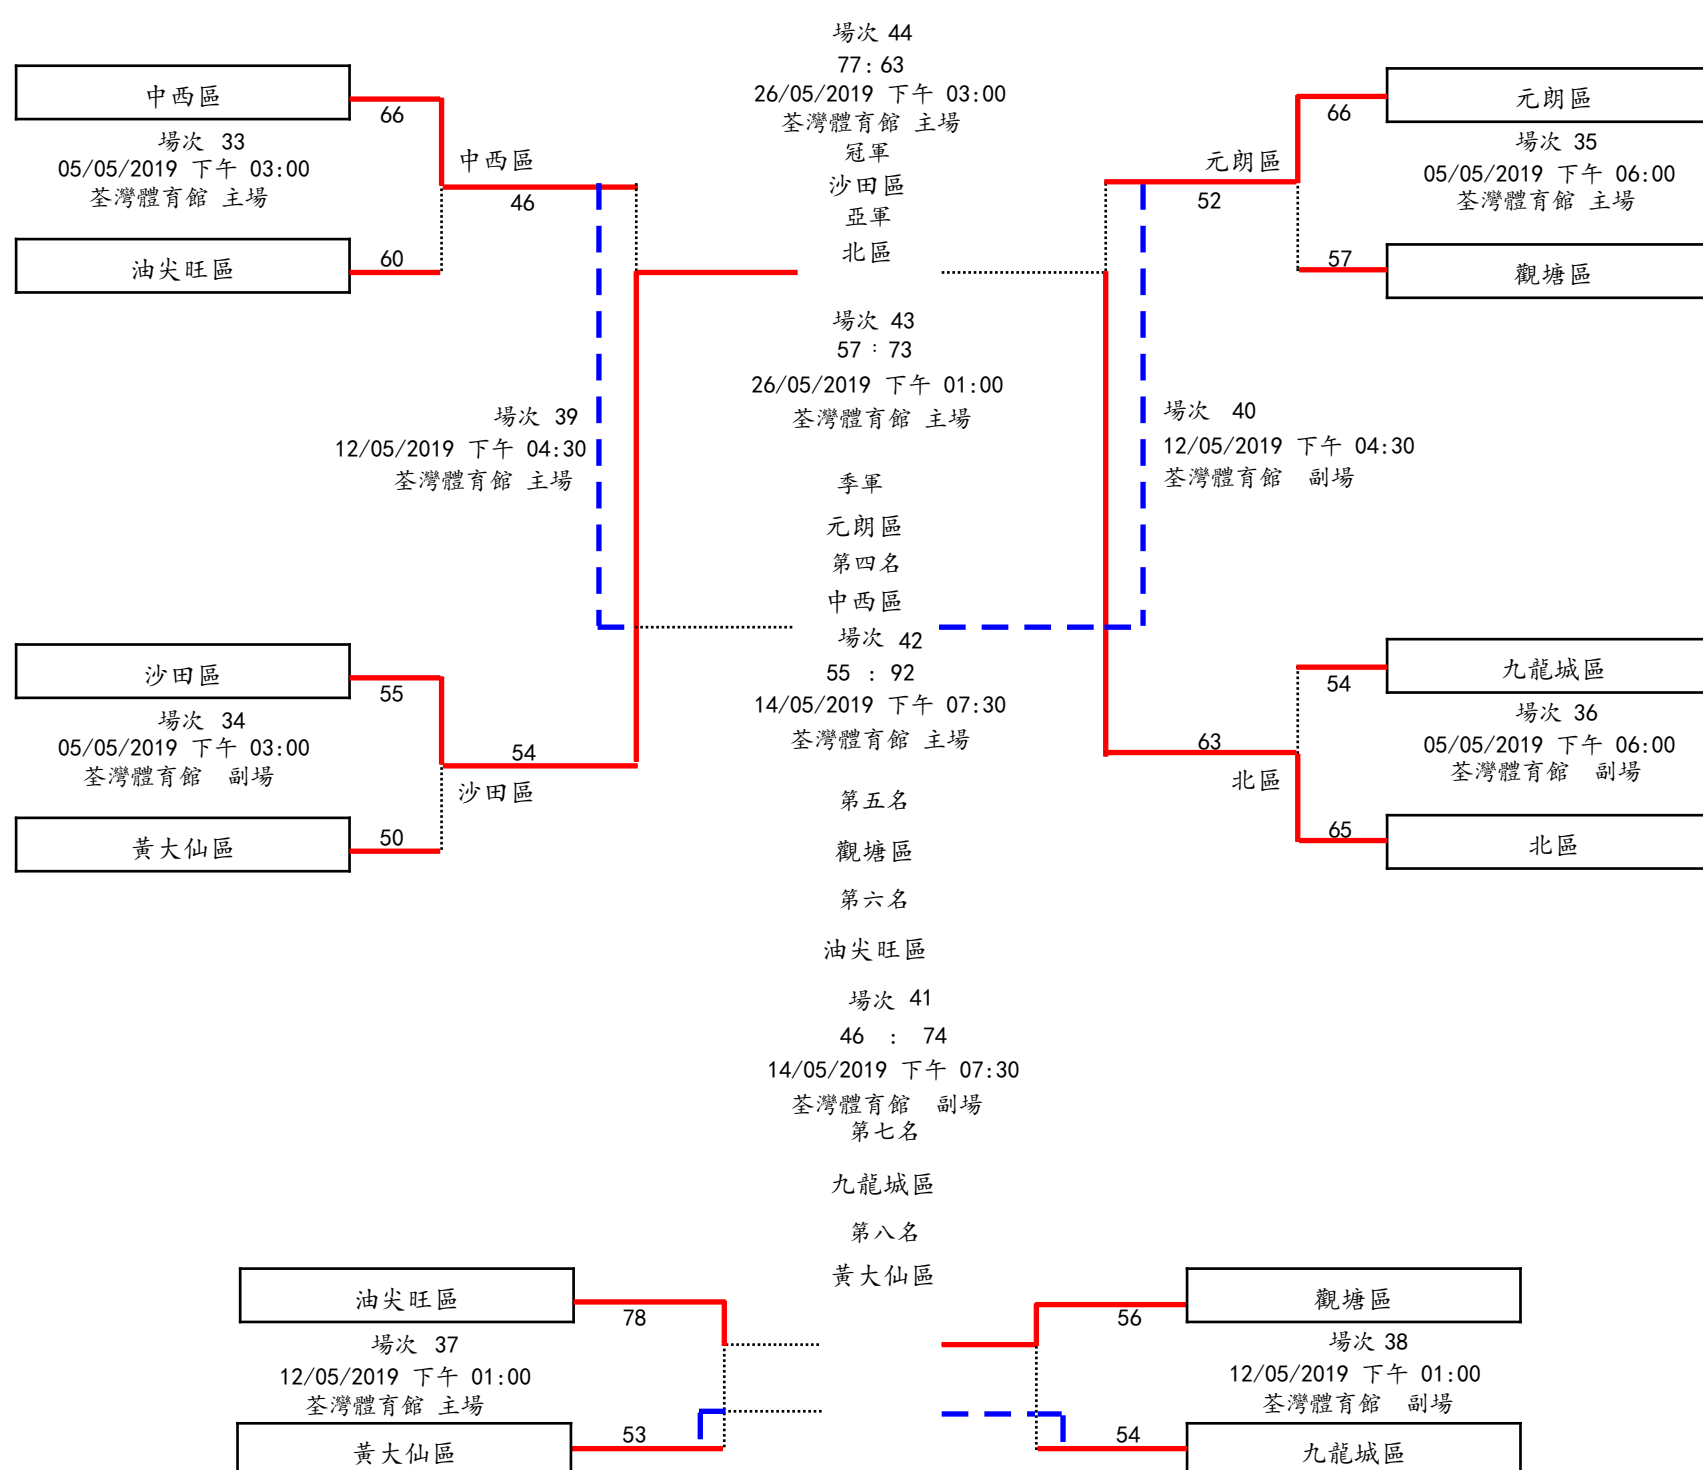

第二組 首名 及次名隊伍

首名: 沙田區
次名: 油尖旺區

第三組
元朗區
荃灣區
黃大仙區
深水埗區

第三組		賽事			
場次: 05	元朗區	對	荃灣區	比賽時間: 24/03/2019 下午 04:00	比賽場地: 元朗體育館
場次: 06	黃大仙區	對	深水埗區	比賽時間: 24/03/2019 下午 04:00	比賽場地: 元朗體育館
場次: 19	元朗區	對	黃大仙區	比賽時間: 07/04/2019 下午 03:00	比賽場地: 北河街體育館
場次: 20	荃灣區	對	深水埗區	比賽時間: 07/04/2019 下午 03:00	比賽場地: 北河街體育館
場次: 29	深水埗區	對	元朗區	比賽時間: 01/05/2019 下午 12:00	比賽場地: 林士德體育館
場次: 30	荃灣區	對	黃大仙區	比賽時間: 01/05/2019 下午 12:00	比賽場地: 林士德體育館

第三組 首名 及次名隊伍

首名: 元朗區
次名: 黃大仙區

第四組
觀塘區
灣仔區
屯門區
九龍城區
南區

第四組		賽事			
場次: 07	觀塘區	對	灣仔區	比賽時間: 24/03/2019 下午 07:00	比賽場地: 元朗體育館
場次: 08	屯門區	對	九龍城區	比賽時間: 24/03/2019 下午 07:00	比賽場地: 元朗體育館
場次: 13	觀塘區	對	屯門區	比賽時間: 31/03/2019 下午 03:00	比賽場地: 北河街體育館
場次: 14	灣仔區	對	南區	比賽時間: 31/03/2019 下午 03:00	比賽場地: 北河街體育館
場次: 21	南區	對	觀塘區	比賽時間: 07/04/2019 下午 06:00	比賽場地: 北河街體育館
場次: 22	灣仔區	對	九龍城區	比賽時間: 07/04/2019 下午 06:00	比賽場地: 北河街體育館
場次: 25	九龍城區	對	觀塘區	比賽時間: 14/04/2019 下午 12:00	比賽場地: 林士德體育館
場次: 26	南區	對	屯門區	比賽時間: 14/04/2019 下午 12:00	比賽場地: 林士德體育館
場次: 31	屯門區	對	灣仔區	比賽時間: 01/05/2019 下午 03:00	比賽場地: 林士德體育館
場次: 32	九龍城區	對	南區	比賽時間: 01/05/2019 下午 03:00	比賽場地: 林士德體育館

第四組 首名 及次名隊伍

首名: 九龍城區
次名: 觀塘區

八強賽事至決賽

備註: '*' 賽事受到惡劣天氣影響, 比賽日期已更新。