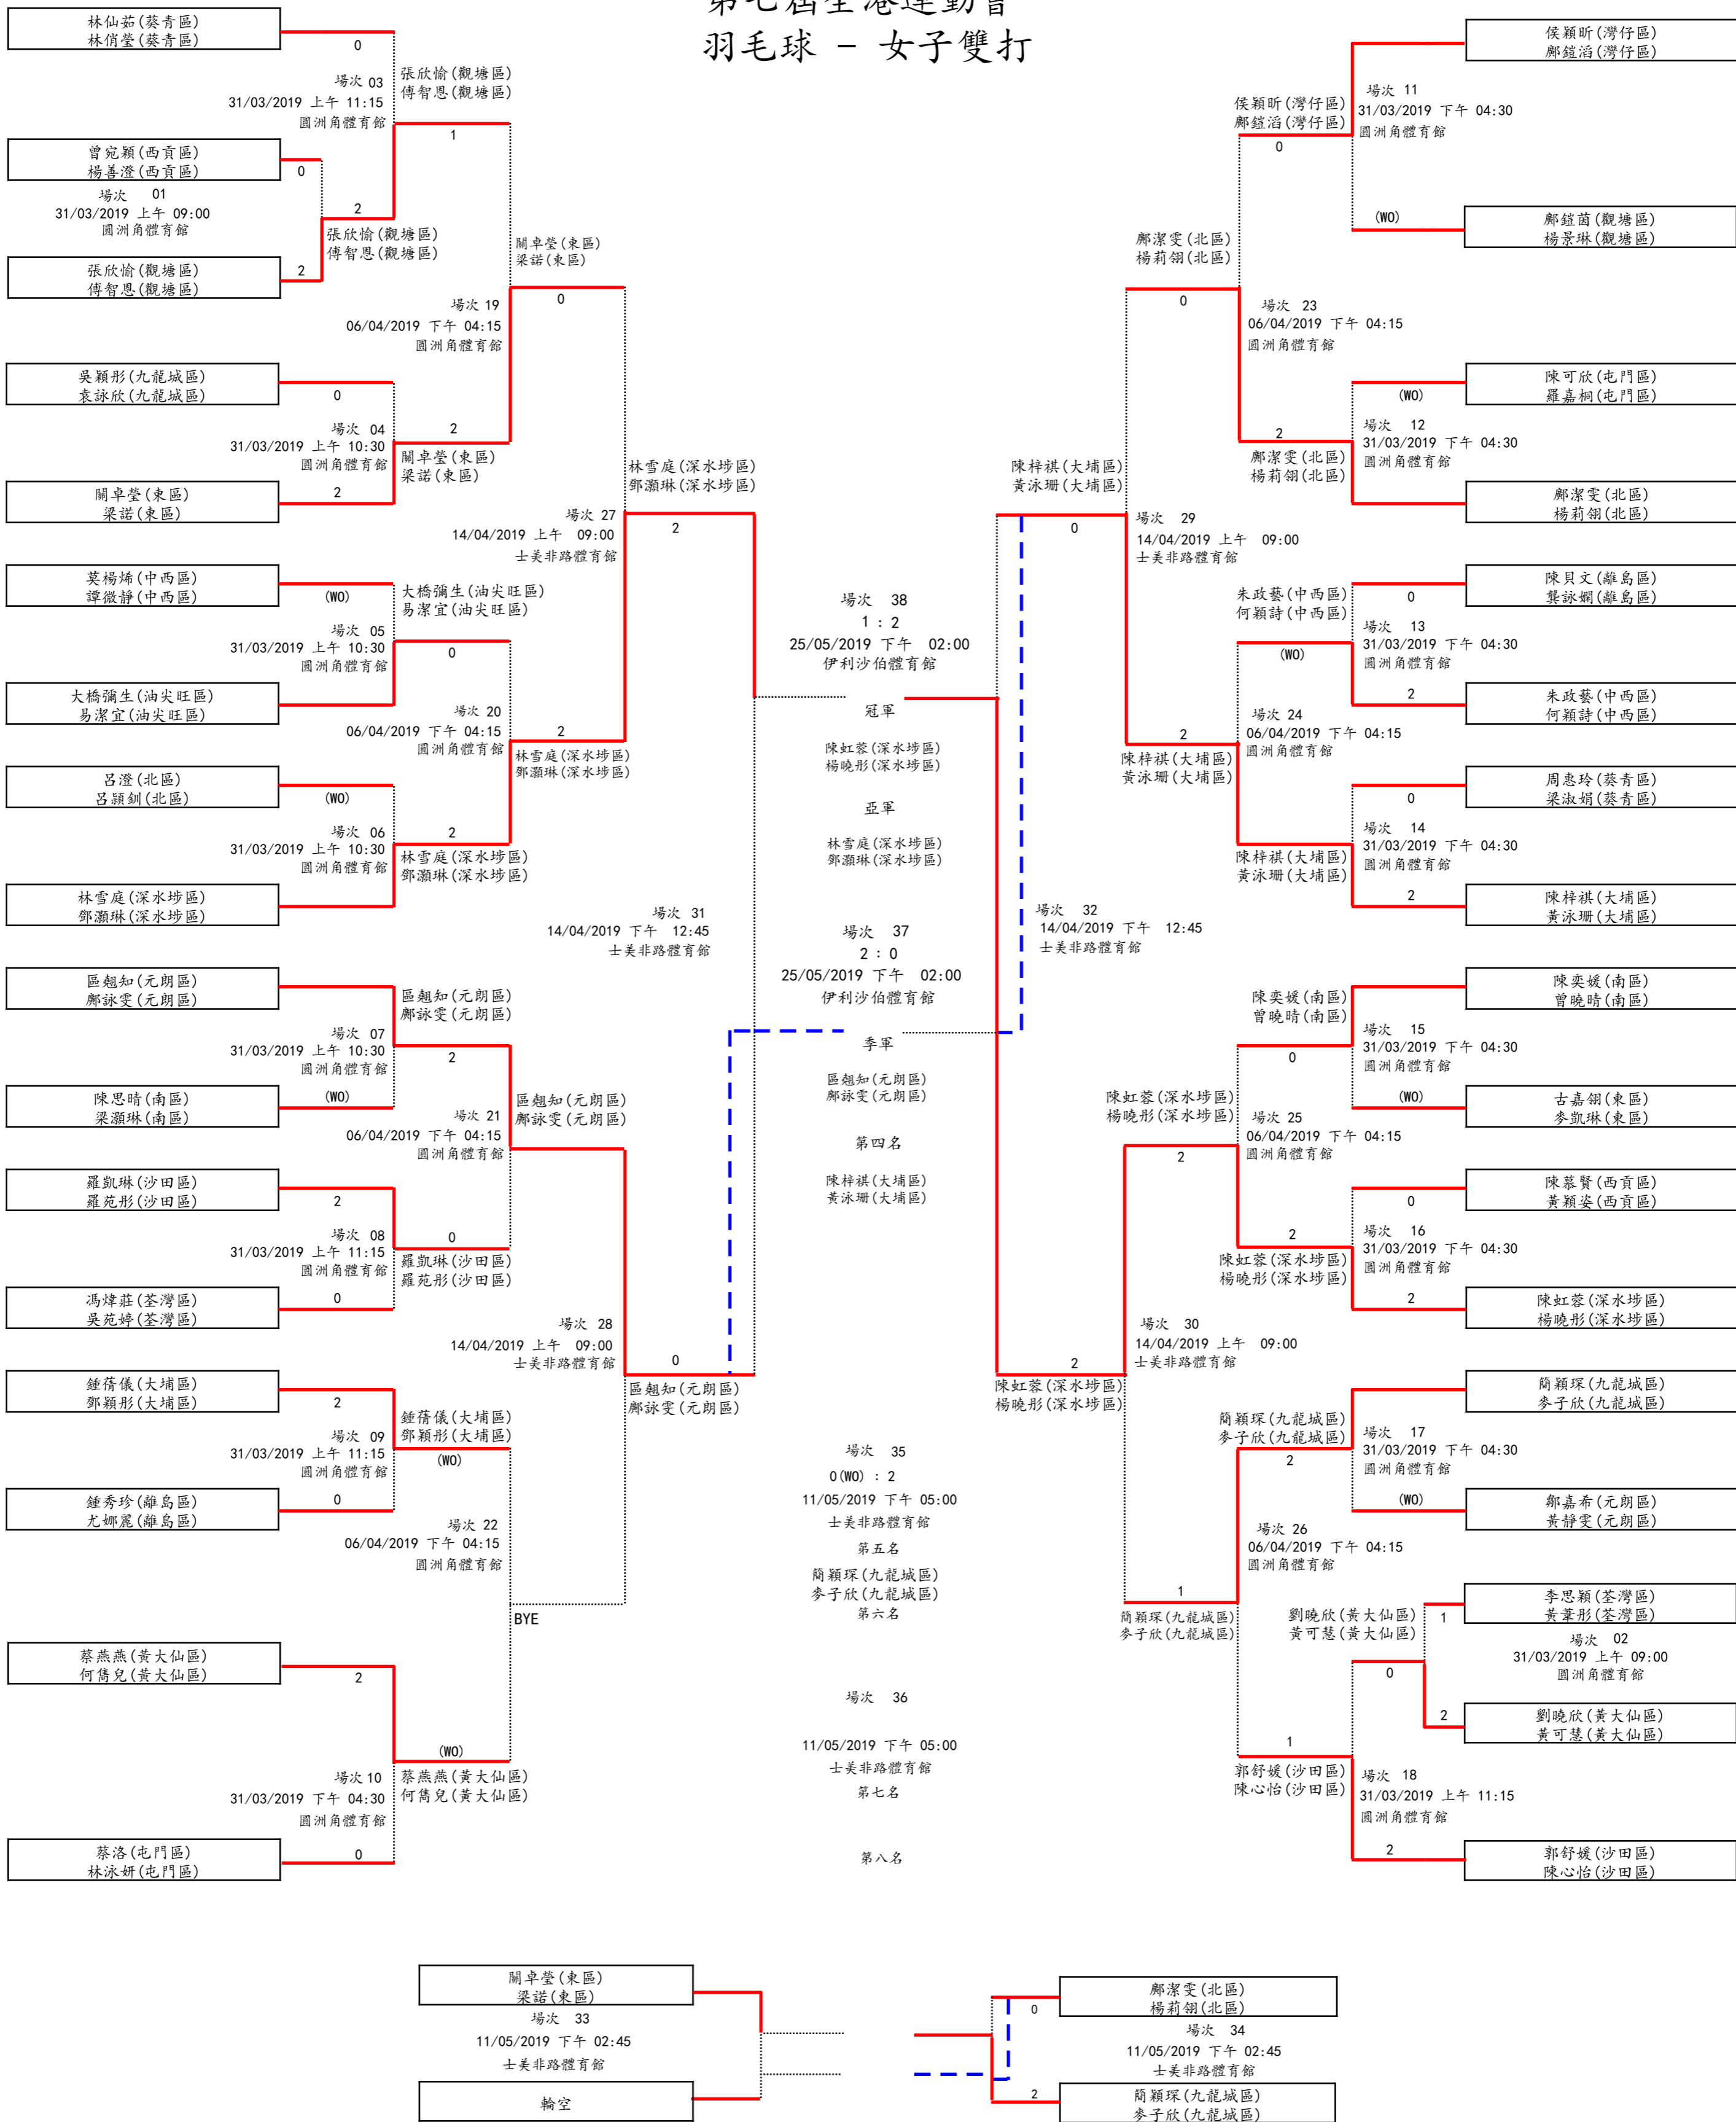

第七屆全港運動會 羽毛球 - 女子雙打

備註: '*' 賽事受到惡劣天氣影響, 比賽日期已更新。